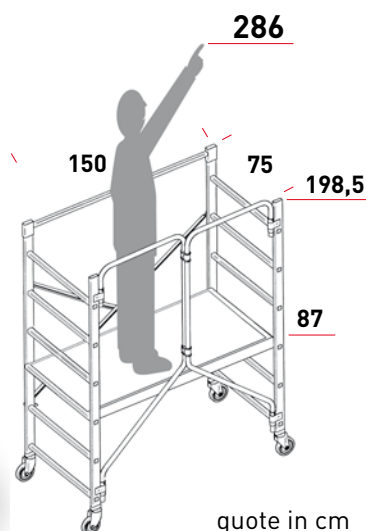

LINEA
RISERVATA
PER
DISTRIBUZIONE
INGROSSO

PIANO LAVORO:
68x153 cm

Snodo cancelletto
chiudibile

Frizione in
nylon
per rotazione
cerniera

150
kg
MAX

Carico massimo inteso
ripartito su un solo piano

Struttura esente da applicazione
Norma Europea EN 1004

81/2008
DECRETO LEGISLATIVO

Altezza max 0,85 m (ultimo piano)

CERTIFICATO N. S 60080180
Collaudo TUV - Norma 2Pfg 1273/11.10

- Montanti 25x65 mm
- Ruote Ø 100 mm c/freno
- Piano unico

Traversini quadri
30x30 mm.

Sicurezza:
blocco istantaneo delle saette
con esclusive molle inox

Cod.	(kg)	(m ³)	colli	Codice Ean
S/PIEGO	31,5	0,32	1	8028406035039